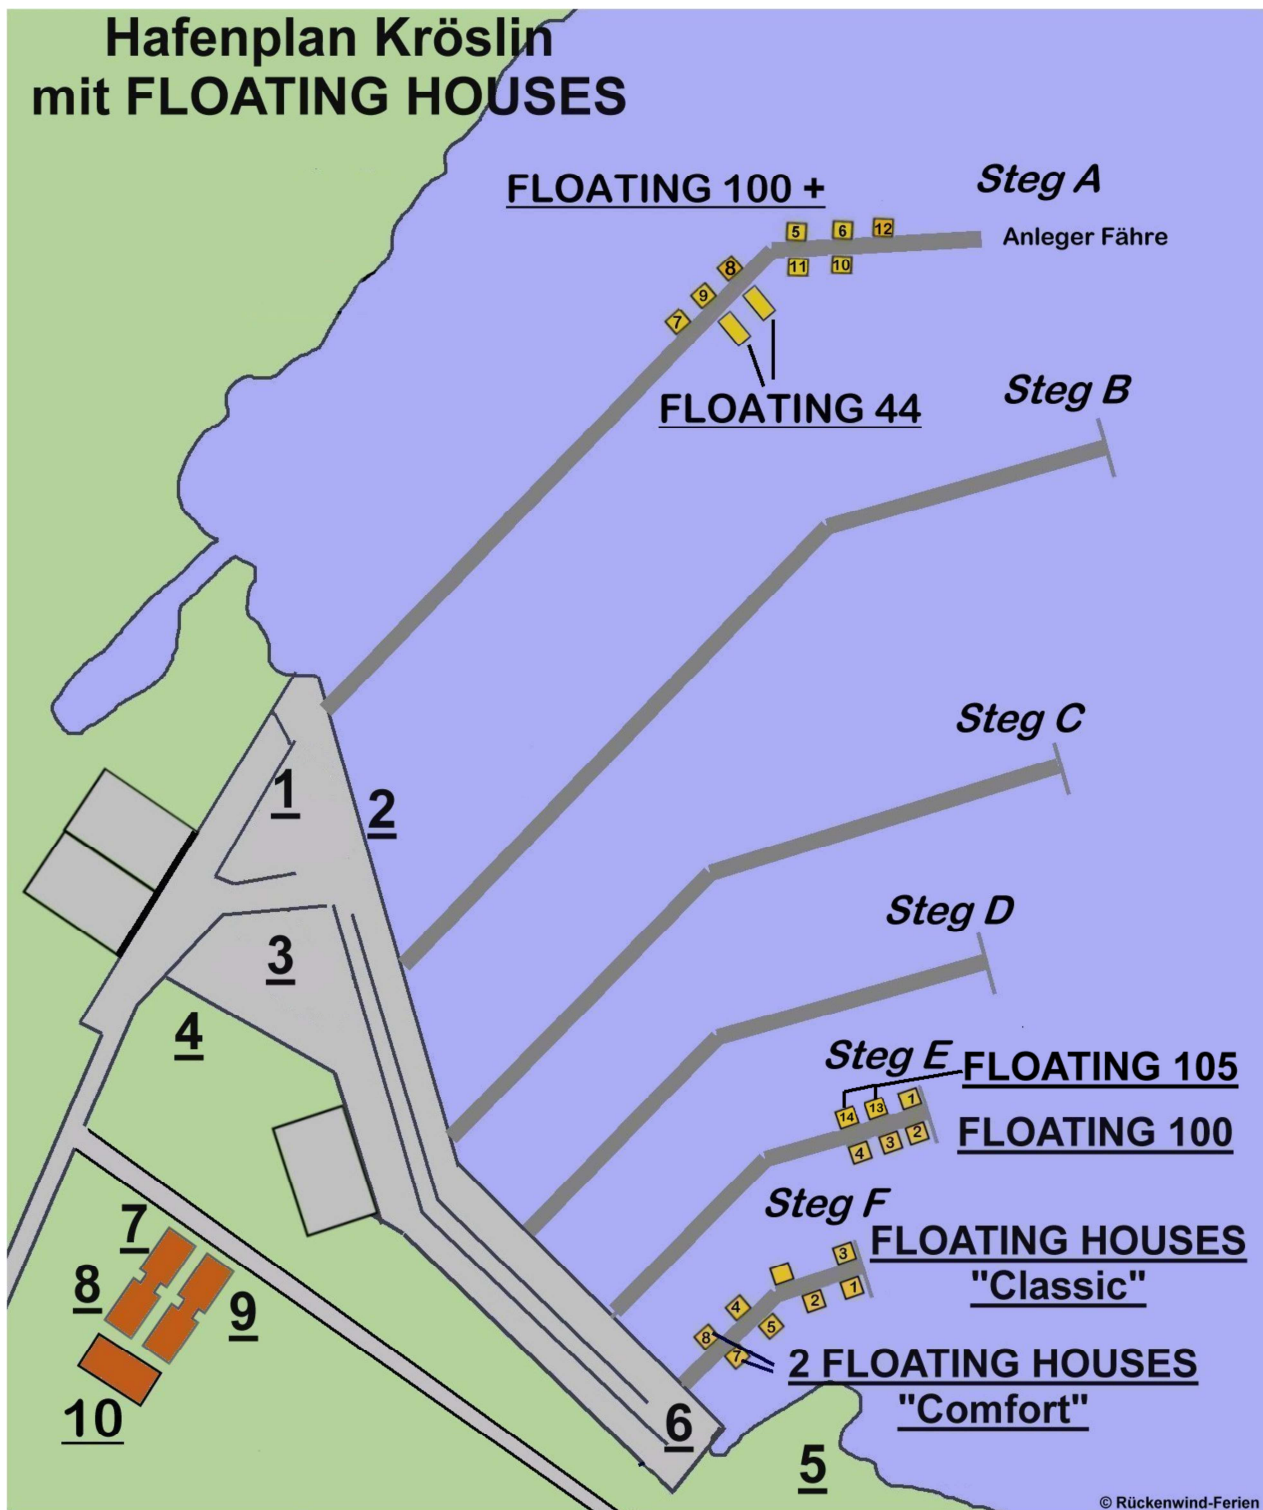

Hafenplan Kröslin mit FLOATING HOUSES

5 x FLOATING HOUSES „Classic“
2 x FLOATING HOUSES „Comfort“

Steg F
Steg F

4 x FLOATING 100
2 x FLOATING 44

Steg E
Steg A

6 x FLOATING 105, Steg A (Nr. 5 Freya, Nr. 6 Idun, Nr. 7 Hero, Nr. 9 Nanna, Nr. 10 Poseidon, Nr. 11 Thalassa)
2 x FLOATING 105, Steg E (Nr. 13 Triton, Nr. 14 Annea)
2 x FLOATING 140, Steg A (Nr. 8 Thorin, Nr. 12 Wotan)

Auf dem Hafen-Gelände:

1 Hafenmeister/ Yachtshop / Bistro
2 Kran / Travellift / Bootstankstelle
3 Restaurant
4 Spielplatz / Minigolf
5 Grillwiese

6 Fischputzplatz
7 Mini-Markt
8 EG: Tapas-Bar
8 1. OG: Mode-Boutique & Frisör
9 Souvenir-Shop / Post-Filiale
10 Sauna & Wellnessbereich / Spa