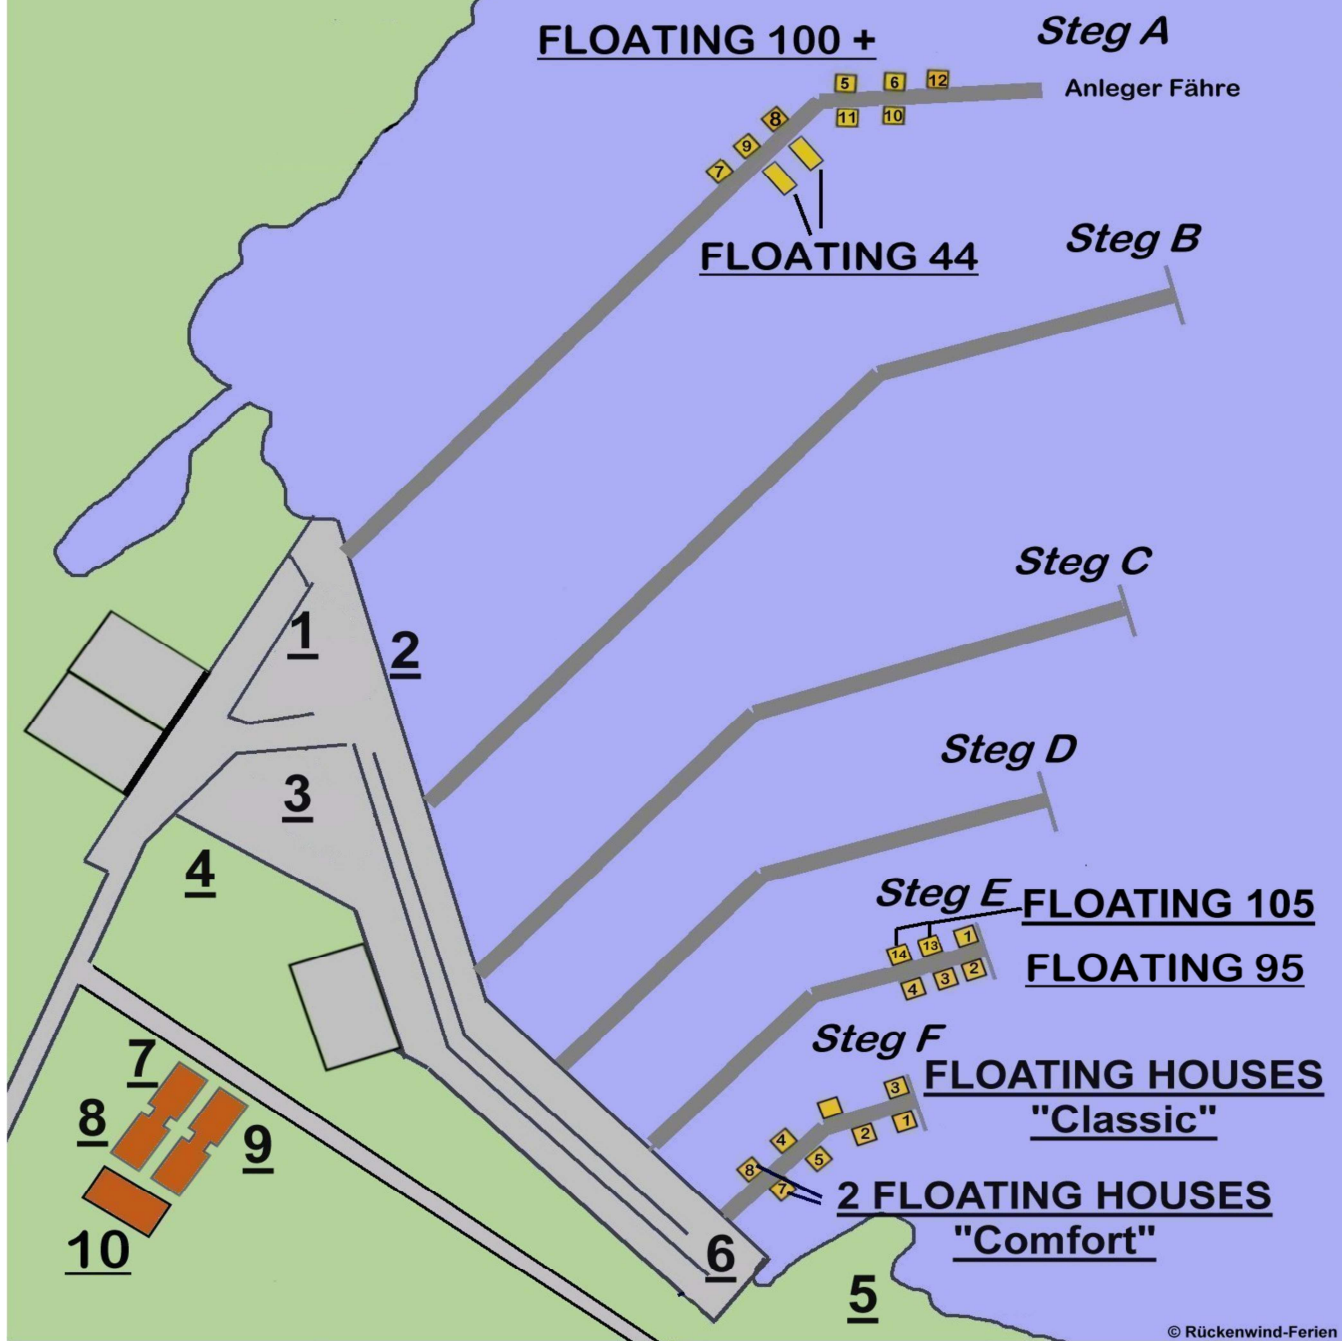

# Hafenplan Kröslin mit FLOATING HOUSES

© Rückenwind-Ferien

5 x FLOATING HOUSES „Classic“  
2 x FLOATING HOUSES „Comfort“

Steg F  
Steg F

4 x FLOATING 95  
2 x FLOATING 44

Steg E  
Steg A

6 x FLOATING 105, **Steg A** (Nr. 5 Freya, Nr. 6 Idun, Nr. 7 Hero, Nr. 9 Nanna, Nr. 10 Poseidon, Nr. 11 Thalassa)  
2 x FLOATING 105, **Steg E** (Nr. 13 Triton, Nr. 14 Annea)  
2 x FLOATING 140, **Steg A** (Nr. 8 Thorin, Nr. 12 Wotan)

## Auf dem Hafen-Gelände:

1 Hafenmeister/ Yachtshop / Bistro  
2 Kran / Travellift / Bootstankstelle  
3 Restaurant  
4 Spielplatz / Minigolf  
5 Grillwiese

6 Fischputzplatz  
7 Mini-Markt  
8 EG: Tapas-Bar  
8 1. OG: Mode-Boutique & Frisör  
9 Souvenir-Shop / Post-Filiale  
10 Sauna & Wellnessbereich / Spa