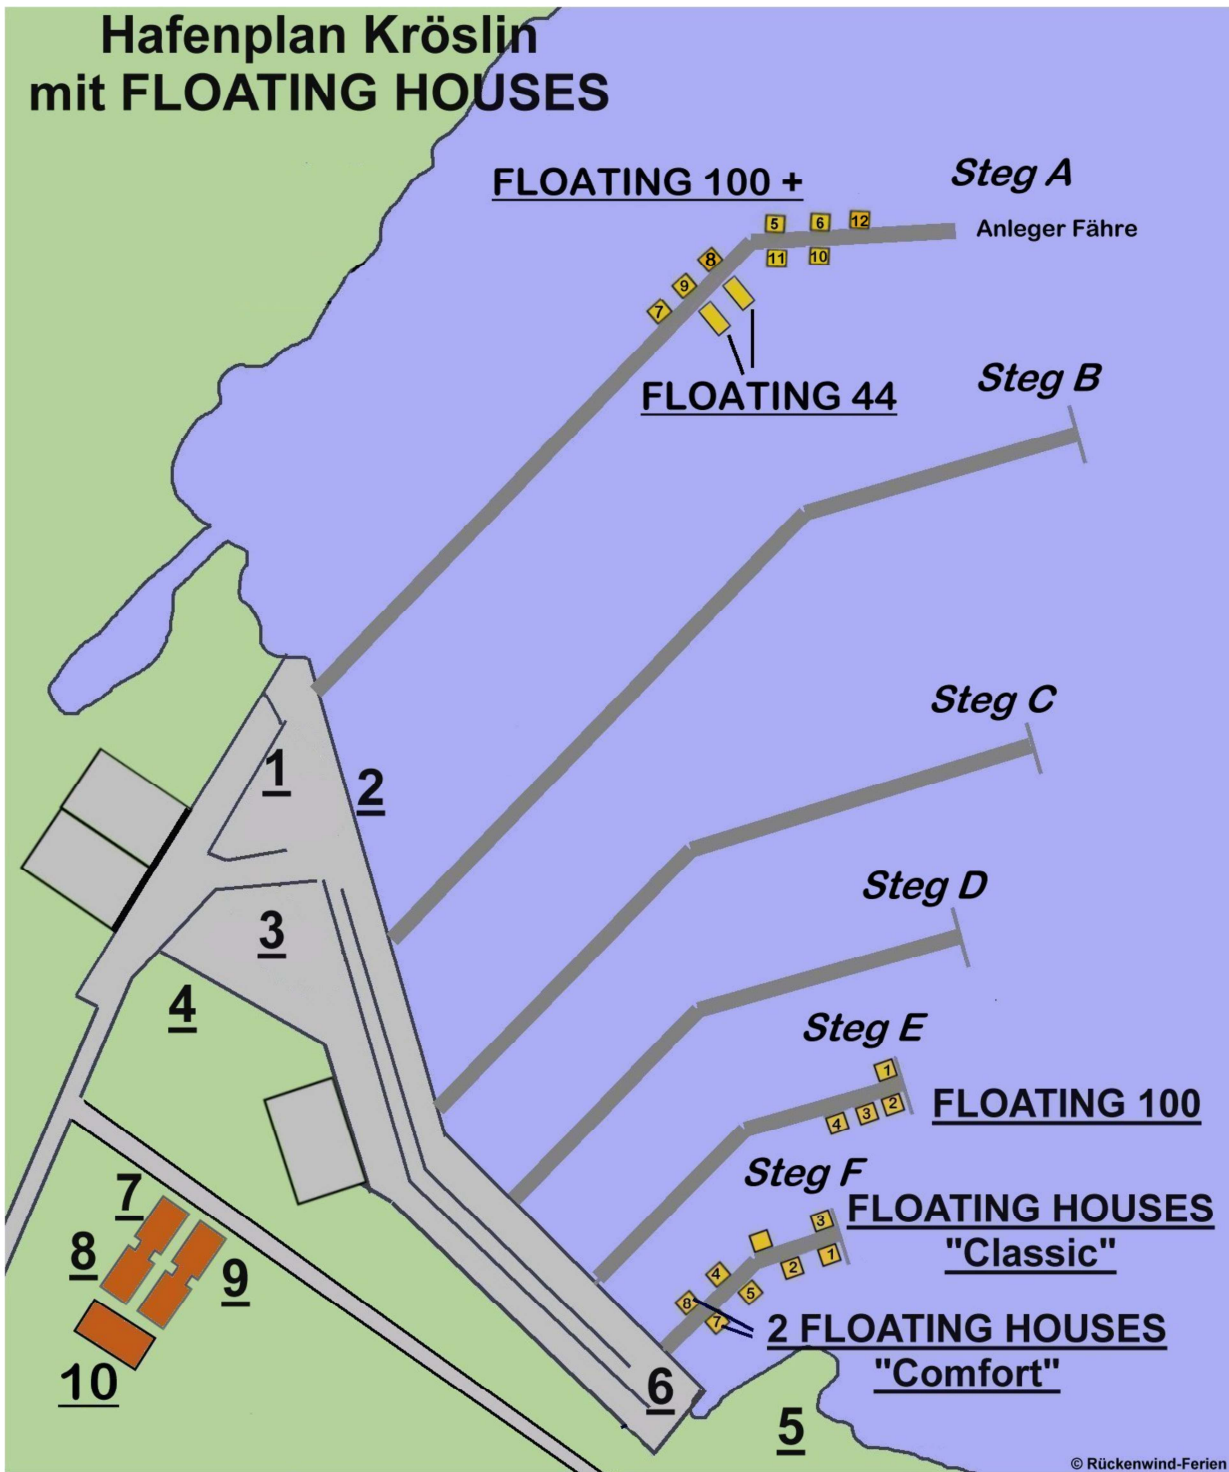

Hafenplan Kröslin mit FLOATING HOUSES

© Rückenwind-Ferien

5 x FLOATING HOUSES „Classic“ Steg F
2 x FLOATING HOUSES „Comfort“ Steg F

4 x FLOATING 100 Steg E
2 x FLOATING 44 Steg A

6 x FLOATING 105, Steg A (Nr. 5 Freya, Nr. 6 Idun, Nr. 7 Hero, Nr. 9 Nanna, Nr. 10 Poseidon, Nr. 11 Thalassa)
2 x FLOATING 140, Steg A (Nr. 8 Thorin, Nr. 12 Wotan)

Auf dem Hafen-Gelände:

1 Hafenmeister/ Yachtshop / Bistro
2 Kran / Travellift / Bootstankstelle
3 Restaurant
4 Spielplatz / Minigolf
5 Grillwiese

6 Fischputzplatz
7 Mini-Markt
8 EG: Tapas-Bar
8 1. OG: Mode-Boutique & Frisör
9 Souvenir-Shop / Post-Filiale
10 Sauna & Wellnessbereich / Spa