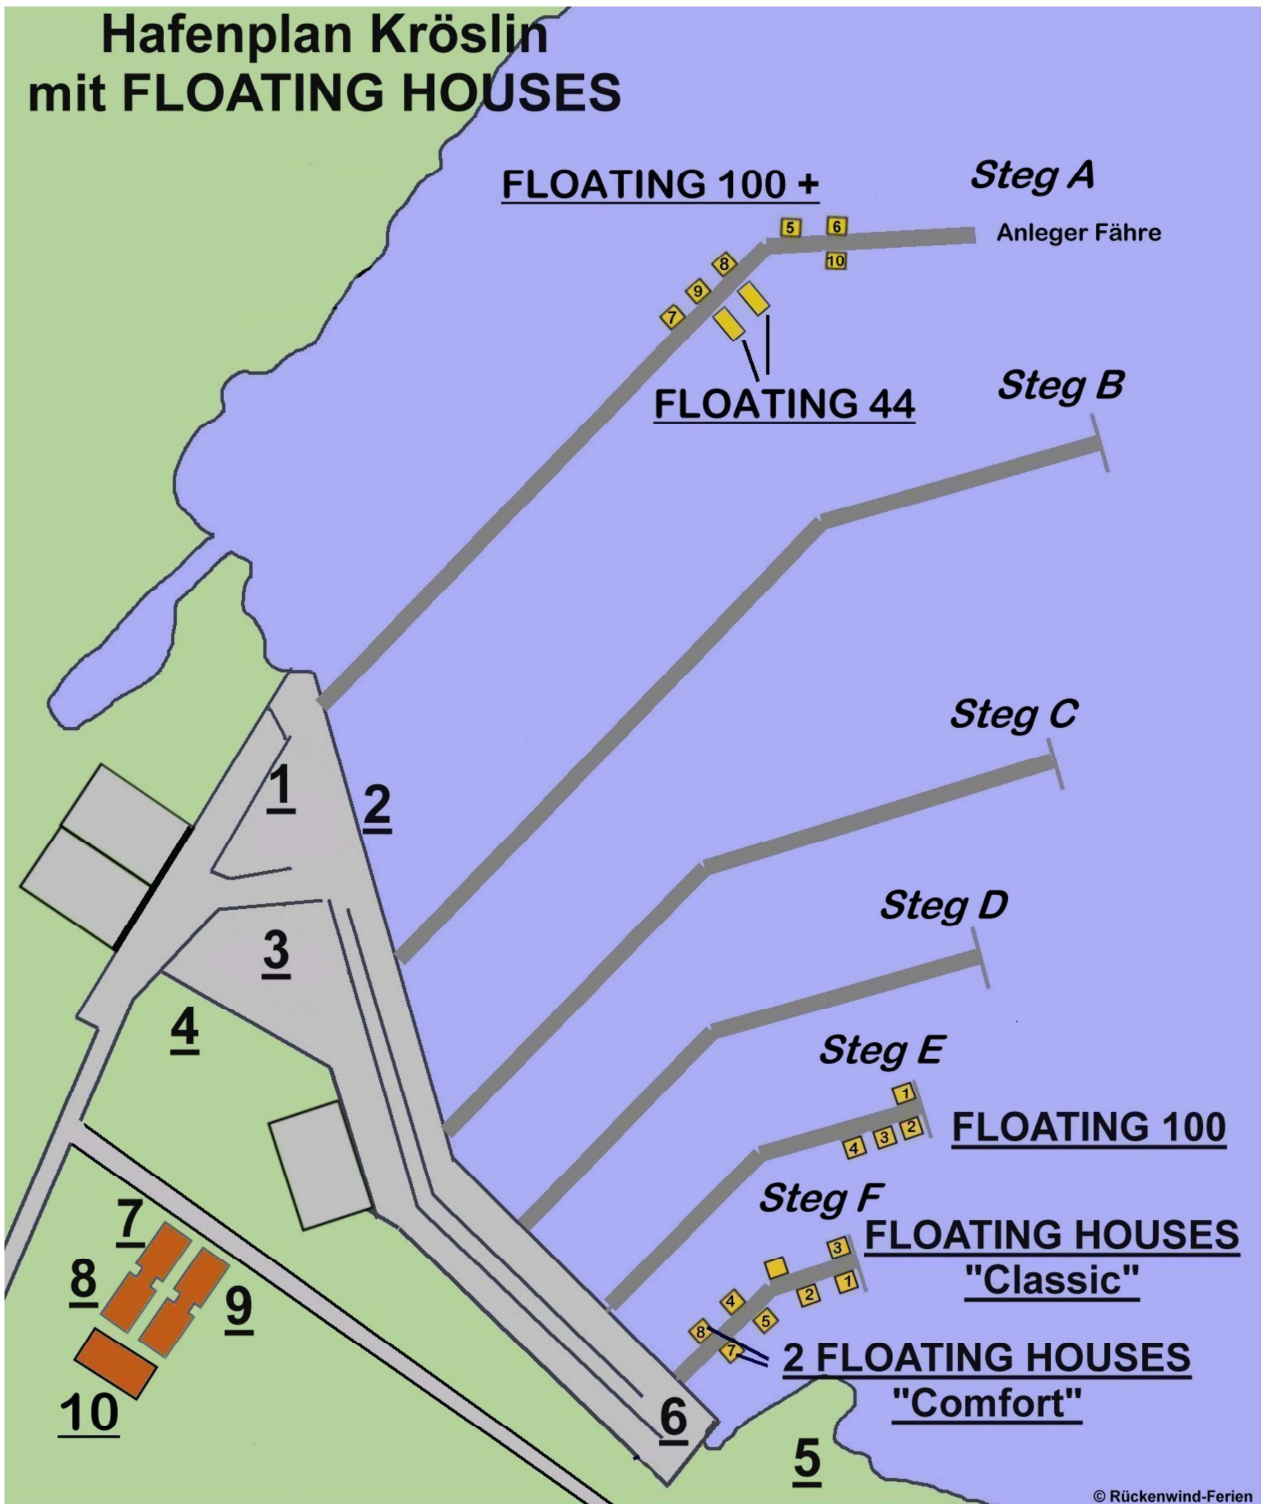

Hafenplan Kröslin mit FLOATING HOUSES

© Rückenwind-Ferien

5 x FLOATING HOUSES „Classic“	Steg F	4 x FLOATING 100	Steg E
2 x FLOATING HOUSES „Comfort“	Steg F	2 x FLOATING 44	Steg A
5 x FLOATING 105	Steg A (Nr. 5: Freya, Nr. 6: Idun, Nr. 7: Hero, Nr. 9: Nanna, Nr. 10: Poseidon)		
1 x FLOATING 140	Steg A (Nr. 8: Thorin)		

Auf dem Hafen-Gelände:

<u>1</u>	Hafenmeister/ Yachtshop / Bistro
<u>2</u>	Kran / Travellift / Bootstankstelle
<u>3</u>	Restaurant
<u>4</u>	Spielplatz / Minigolf
<u>5</u>	Grillwiese

<u>6</u>	Fischputzplatz
<u>7</u>	Mini-Markt
<u>8</u>	EG: Tapas-Bar
<u>8</u>	1. OG: Mode-Boutique & Frisör
<u>9</u>	Souvenir-Shop / Post-Filiale
<u>10</u>	Sauna & Wellnessbereich / Spa